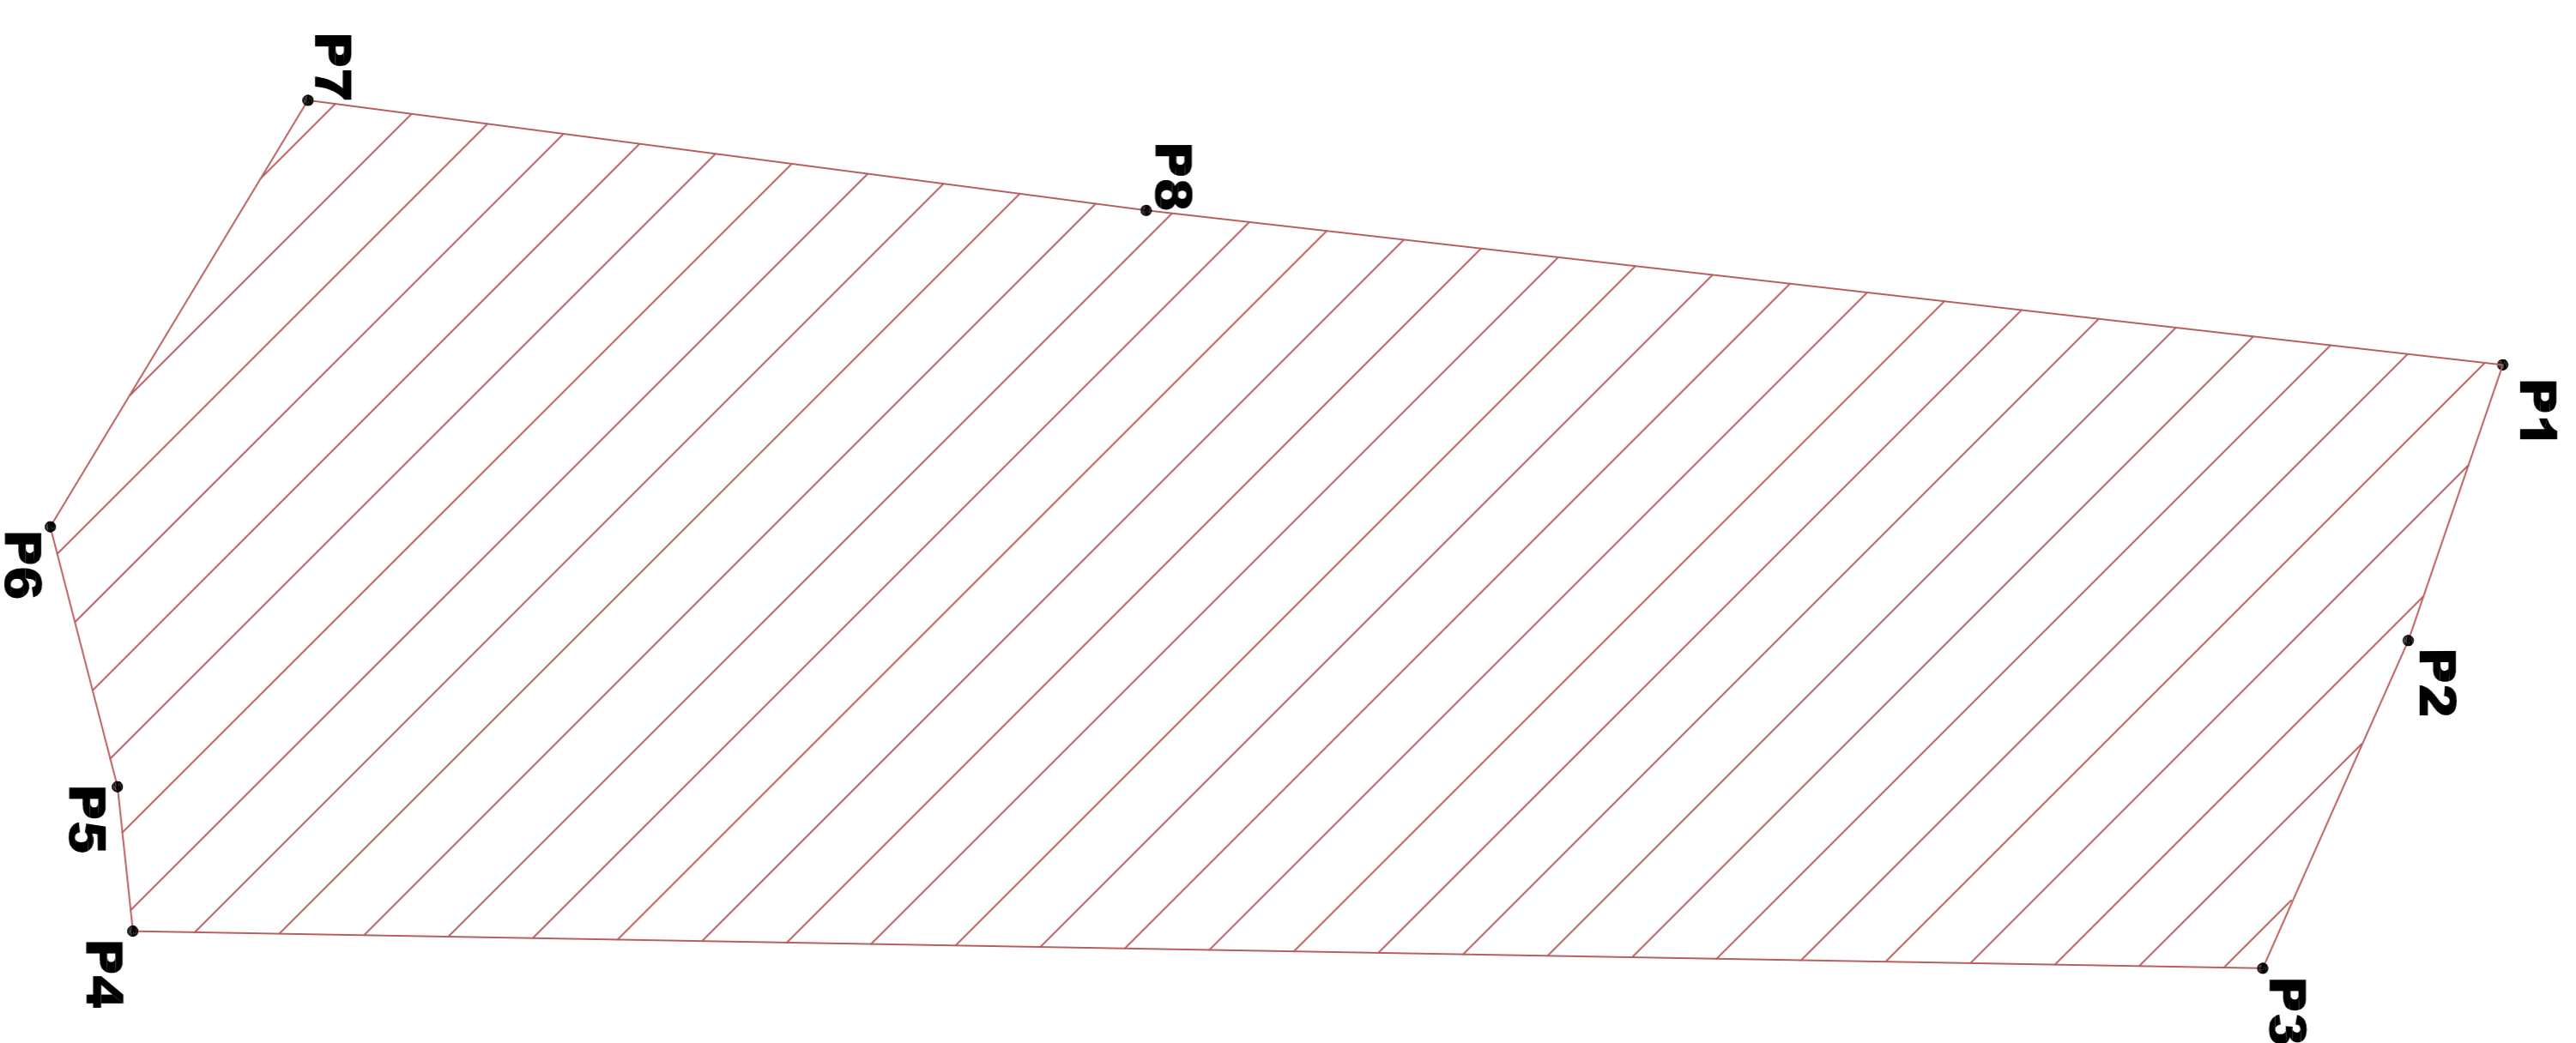

LEGENDA:
— PERÍMETRO DA VILA RURAL SÃO JOSÉ DO ITAVÓ

ESCALA: 1/2000

PLANO DIRETOR MUNICIPAL
DE ITAIPULÂNDIA
ESTADO DO PARANÁ

Mapa: Perímetro da Vila Rural de São Jose do Itavó

Data: Maio/2016

Responsável Técnico:
Arq. e Urb. Julienne Ronsoni